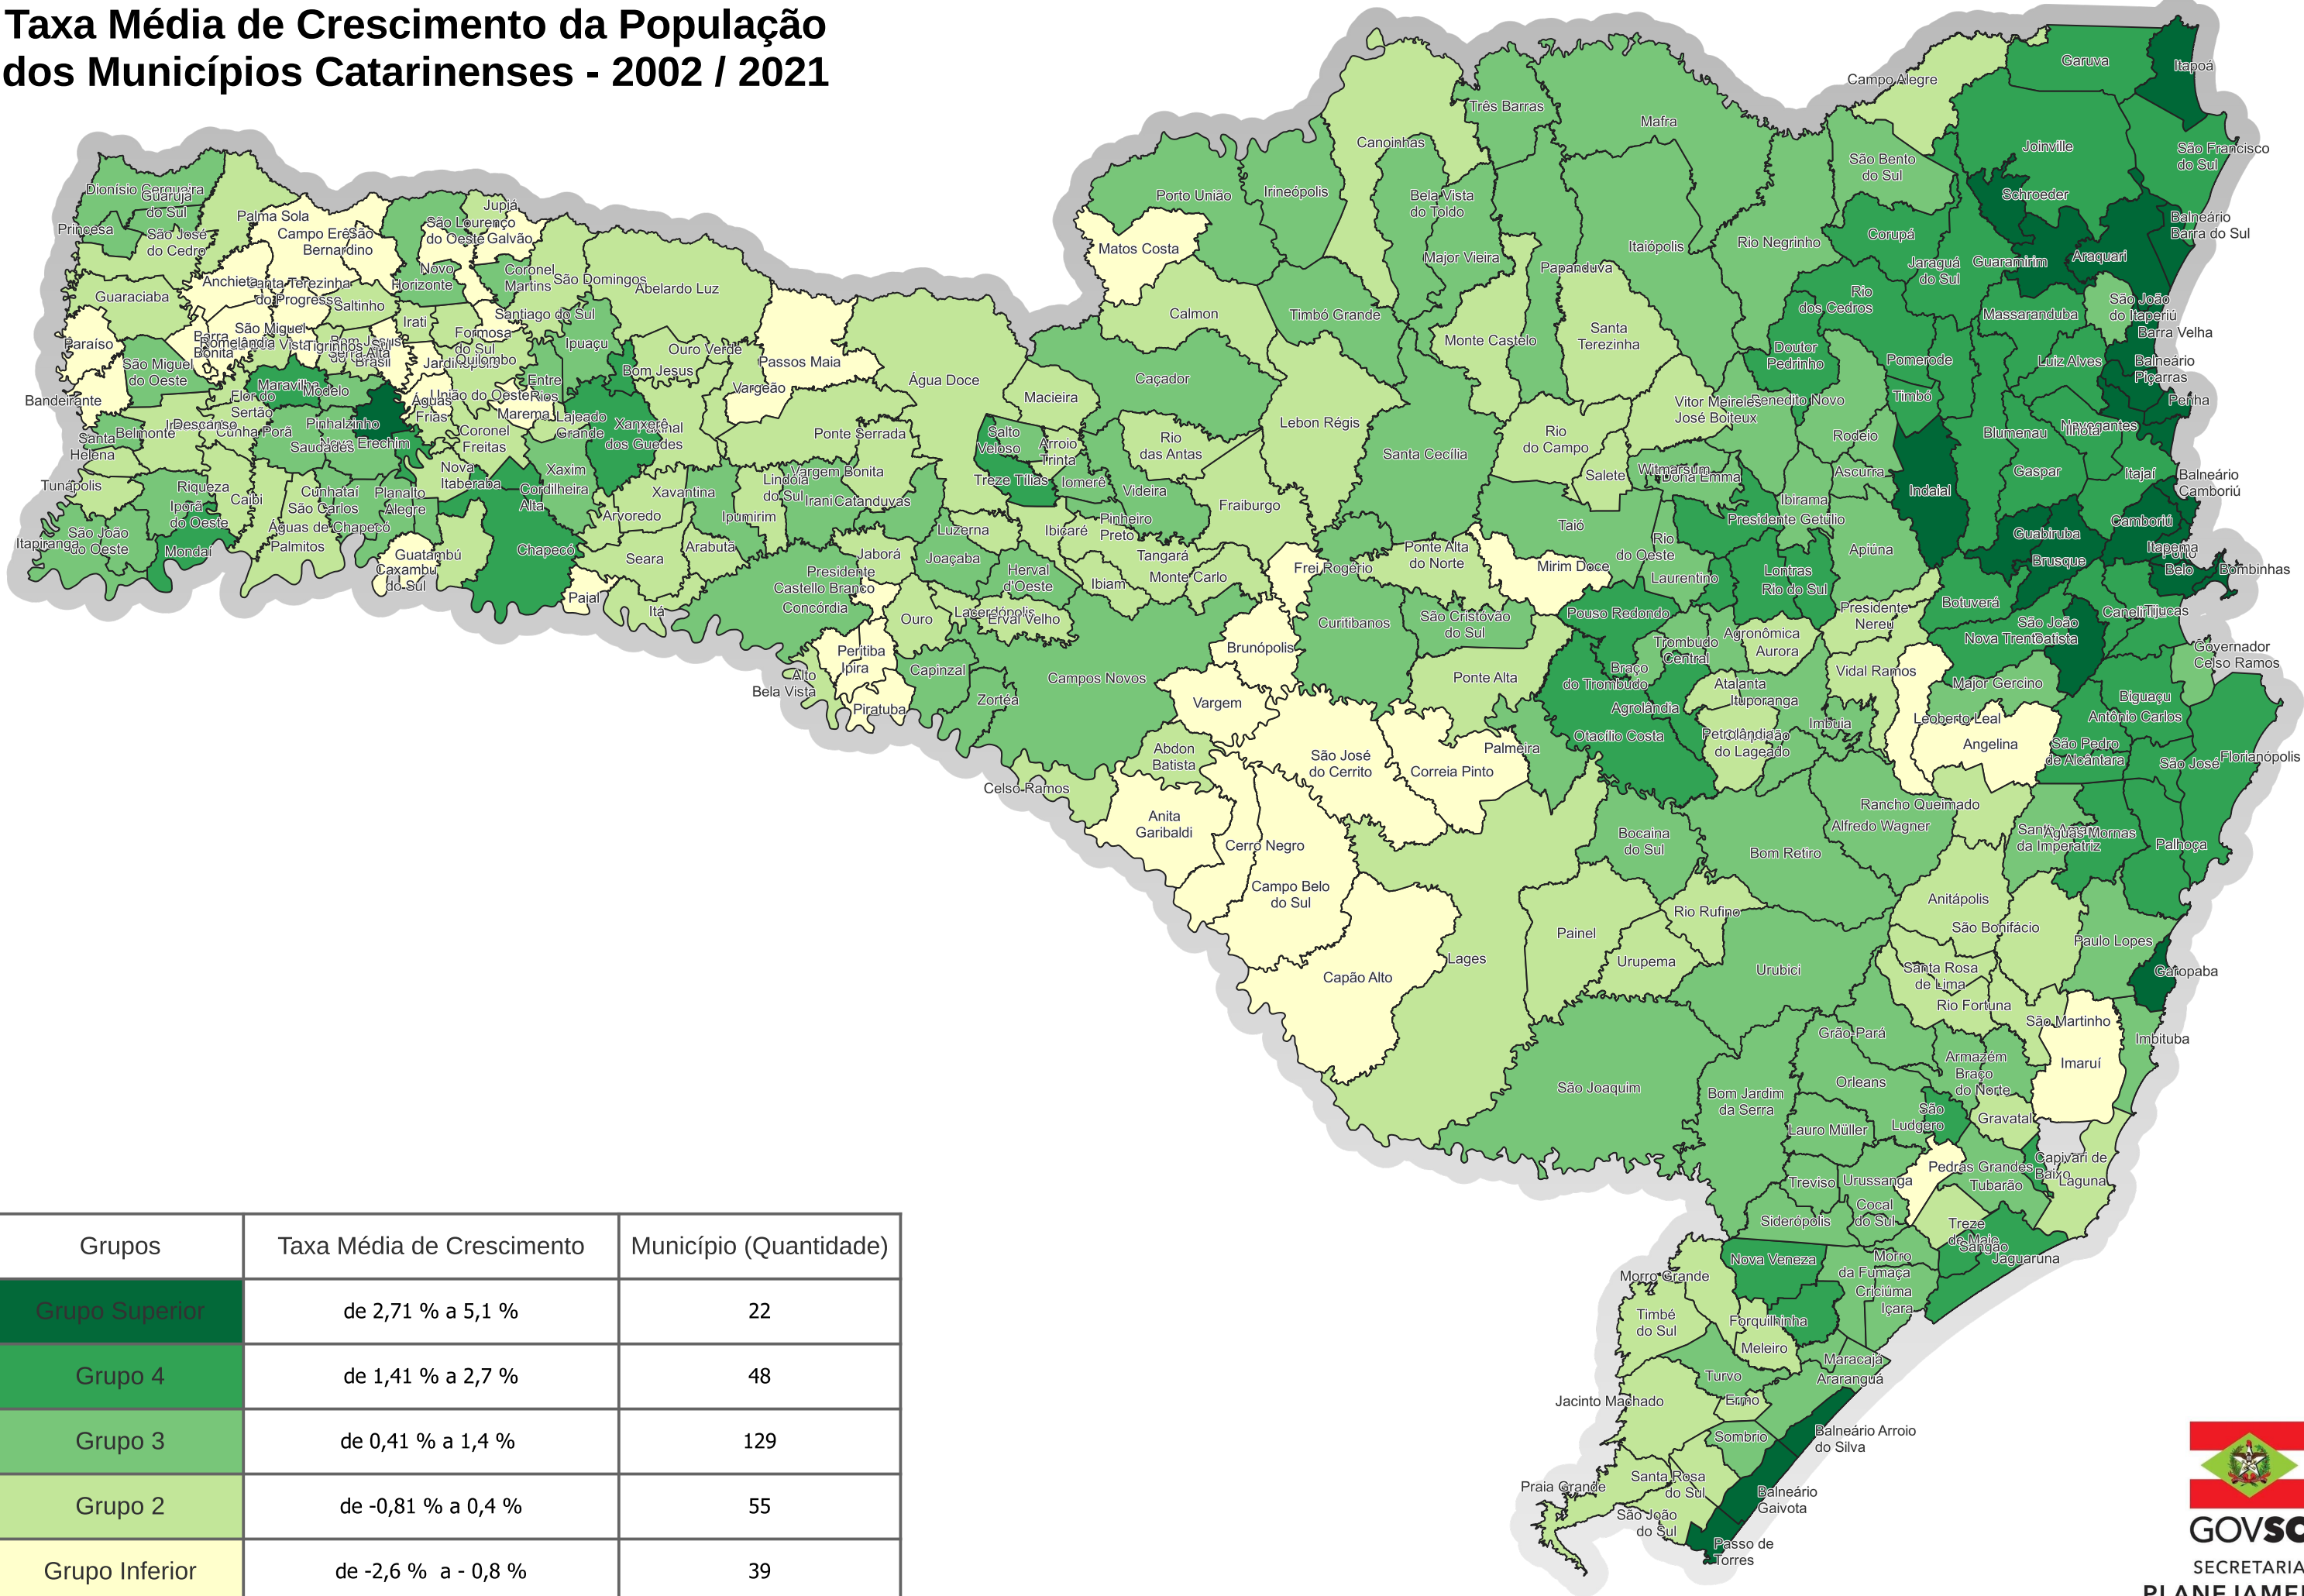

Taxa Média de Crescimento da População dos Municípios Catarinenses - 2002 / 2021

Fonte: IBGE - População Estimada, 2021/SEPLAN - PIB Municipal 2021 Municípios sem informação

Elaboração: Diretoria de Desenvolvimento - DIDE - Gerência de Cartografia e Integração Territorial - GECIT - SEPLAN