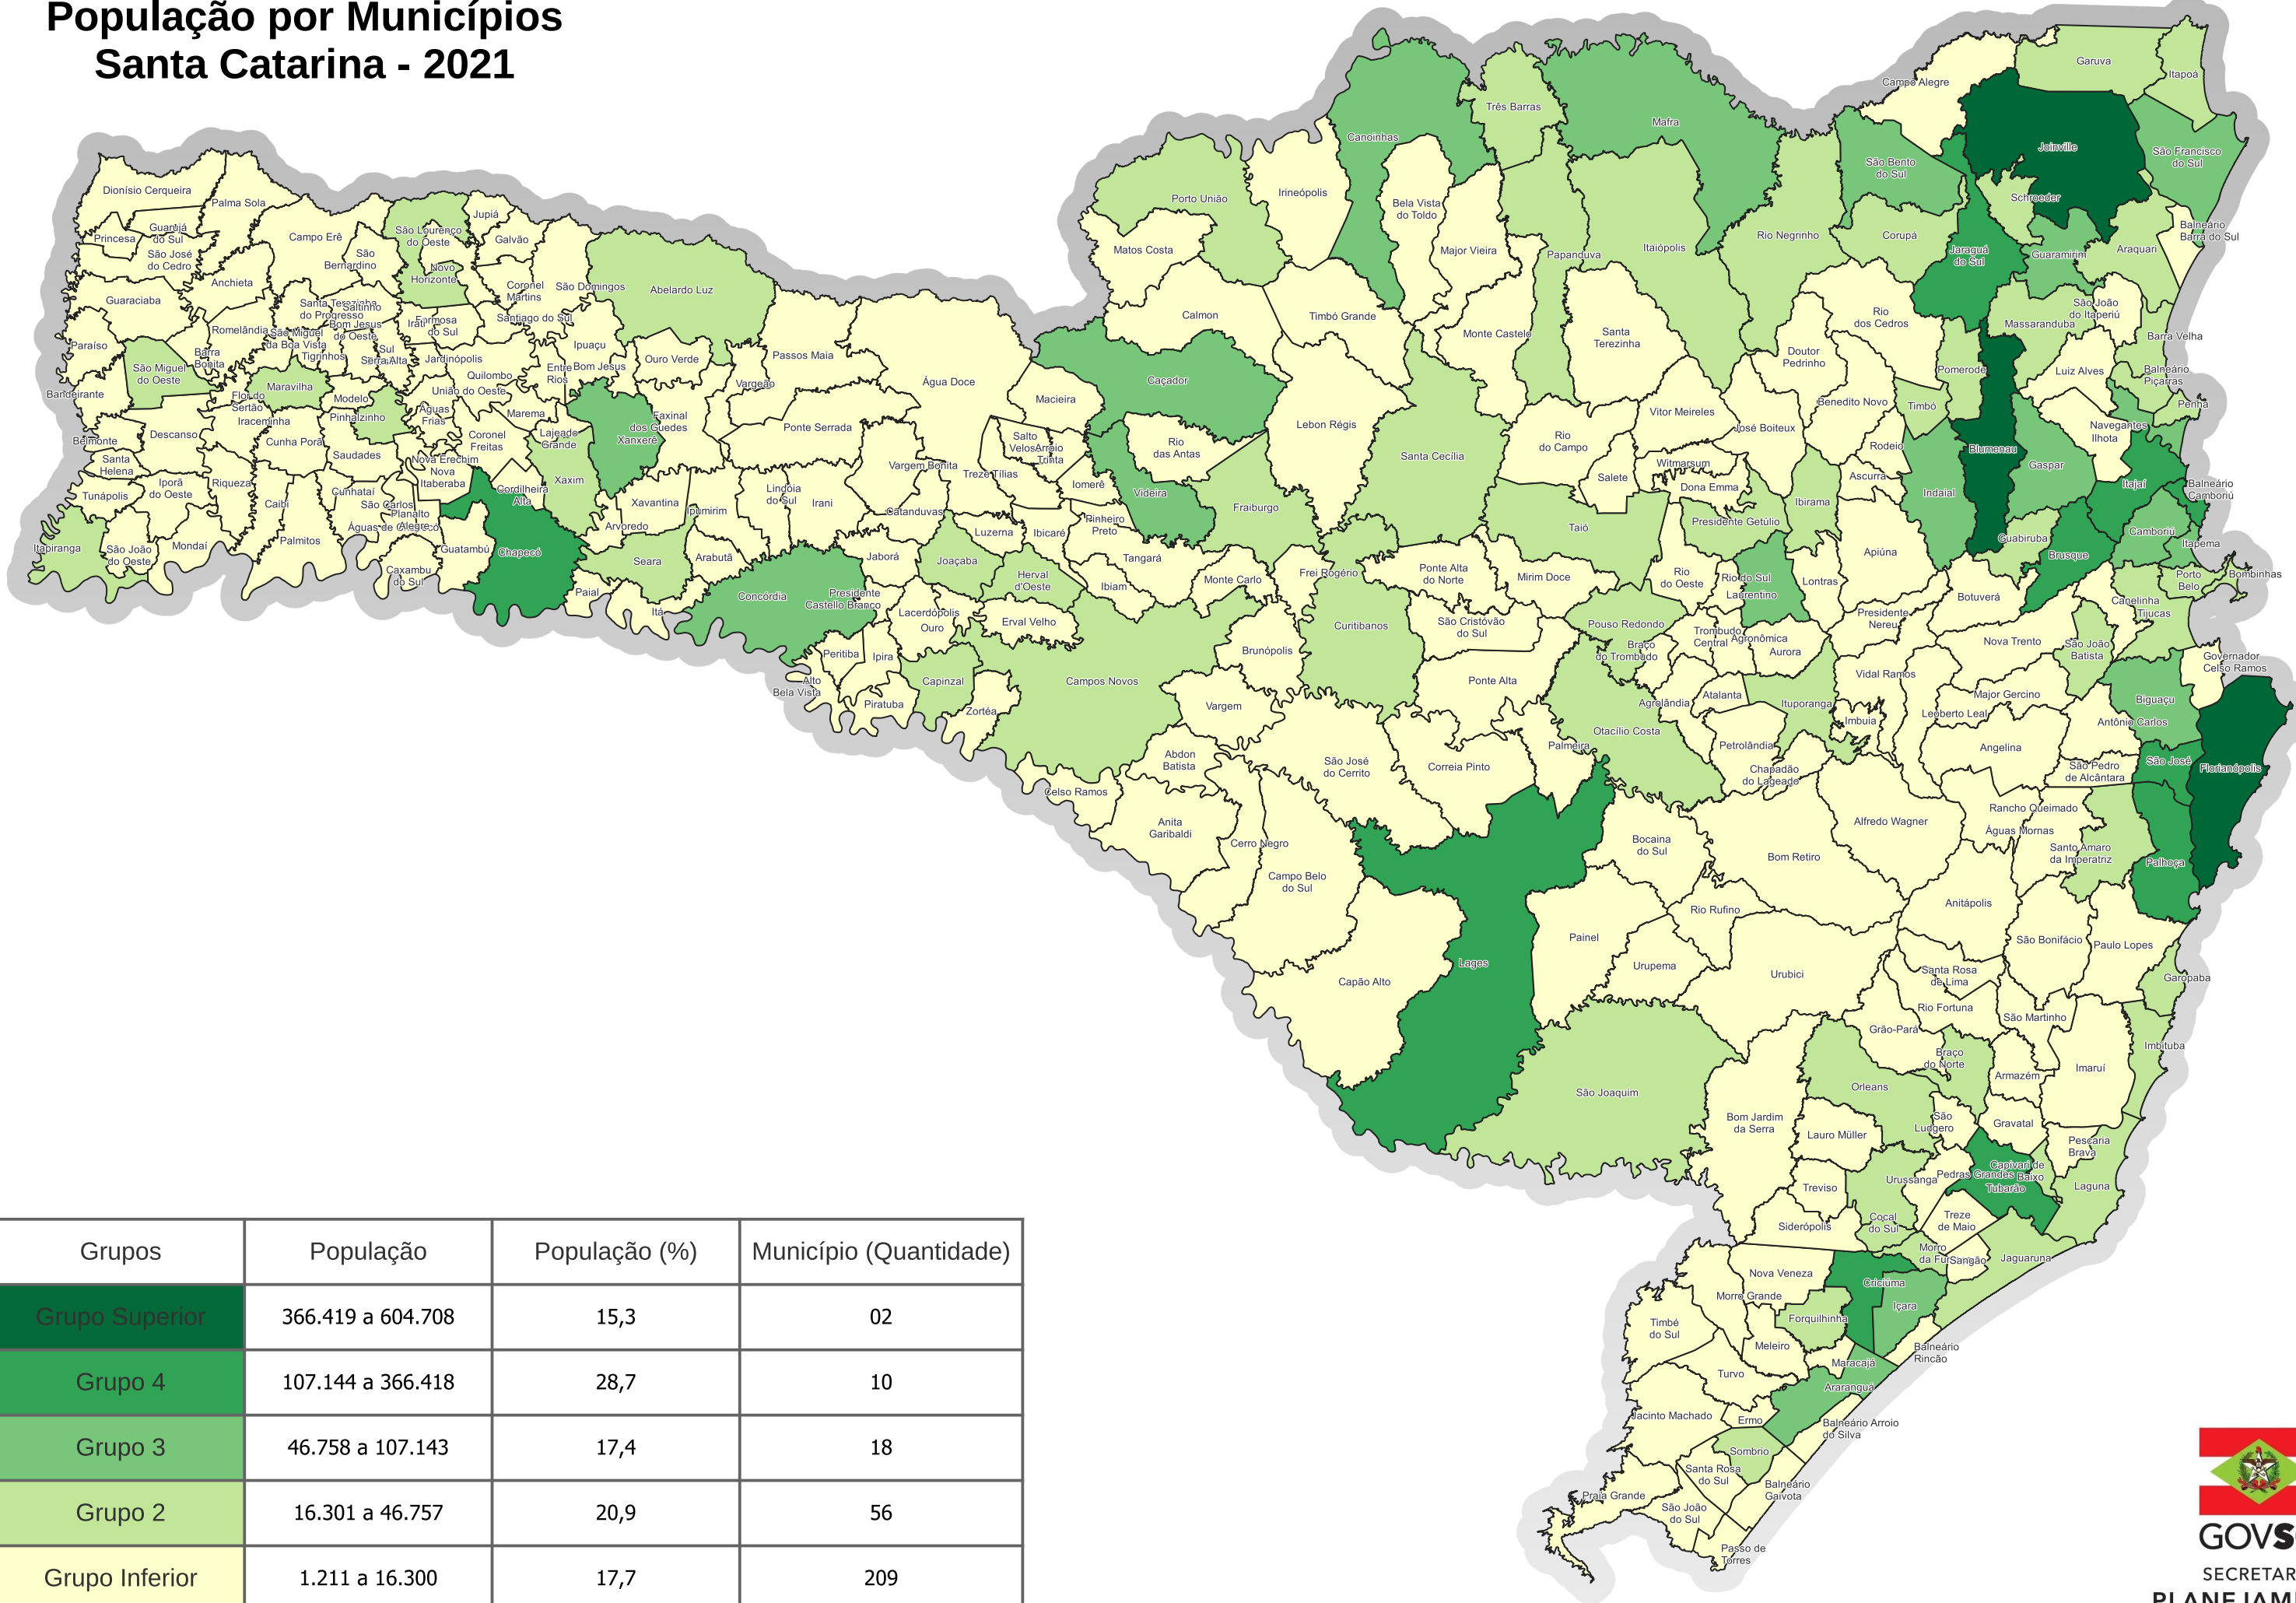

População por Municípios Santa Catarina - 2021

Grupos	População	População (%)	Município (Quantidade)
Grupo Superior	366.419 a 604.708	15,3	02
Grupo 4	107.144 a 366.418	28,7	10
Grupo 3	46.758 a 107.143	17,4	18
Grupo 2	16.301 a 46.757	20,9	56
Grupo Inferior	1.211 a 16.300	17,7	209