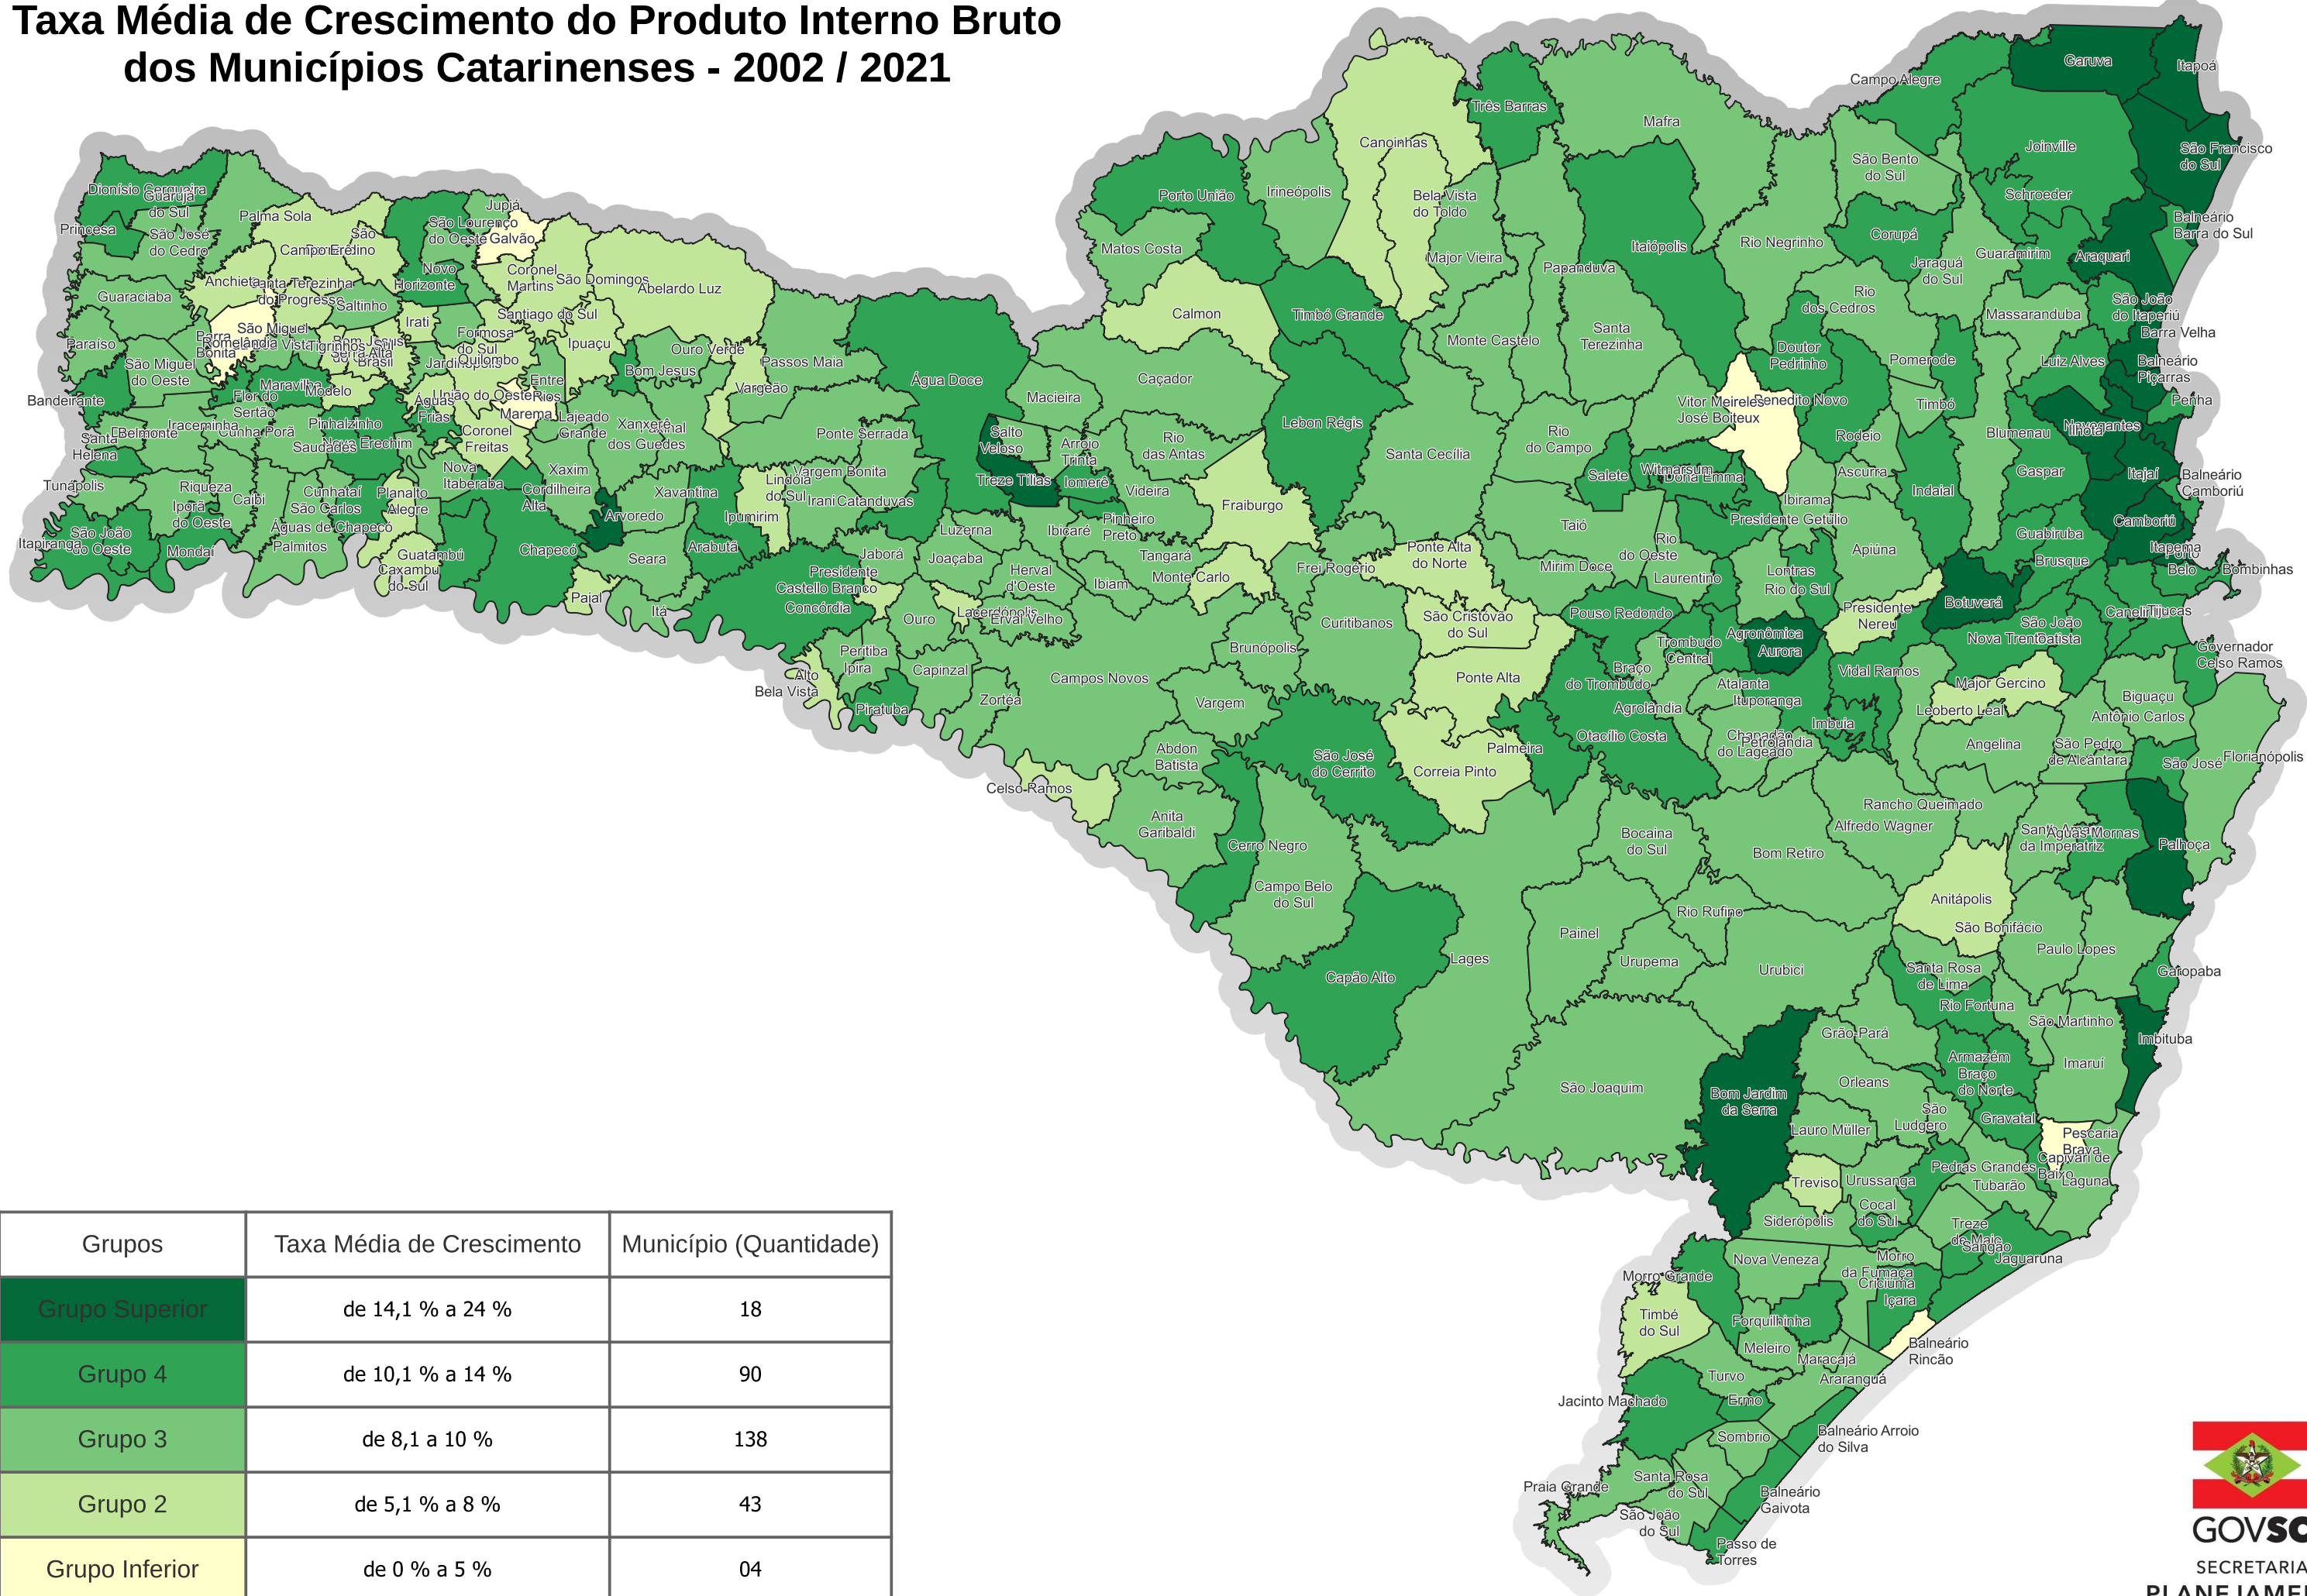

Taxa Média de Crescimento do Produto Interno Bruto dos Municípios Catarinenses - 2002 / 2021

Fonte: IBGE - População Estimada, 2021/SEPLAN - PIB Municipal 2021 Municípios sem informação

Elaboração: Diretoria de Desenvolvimento - DIDE - Gerência de Cartografia e Integração Territorial - GECIT - SEPLAN