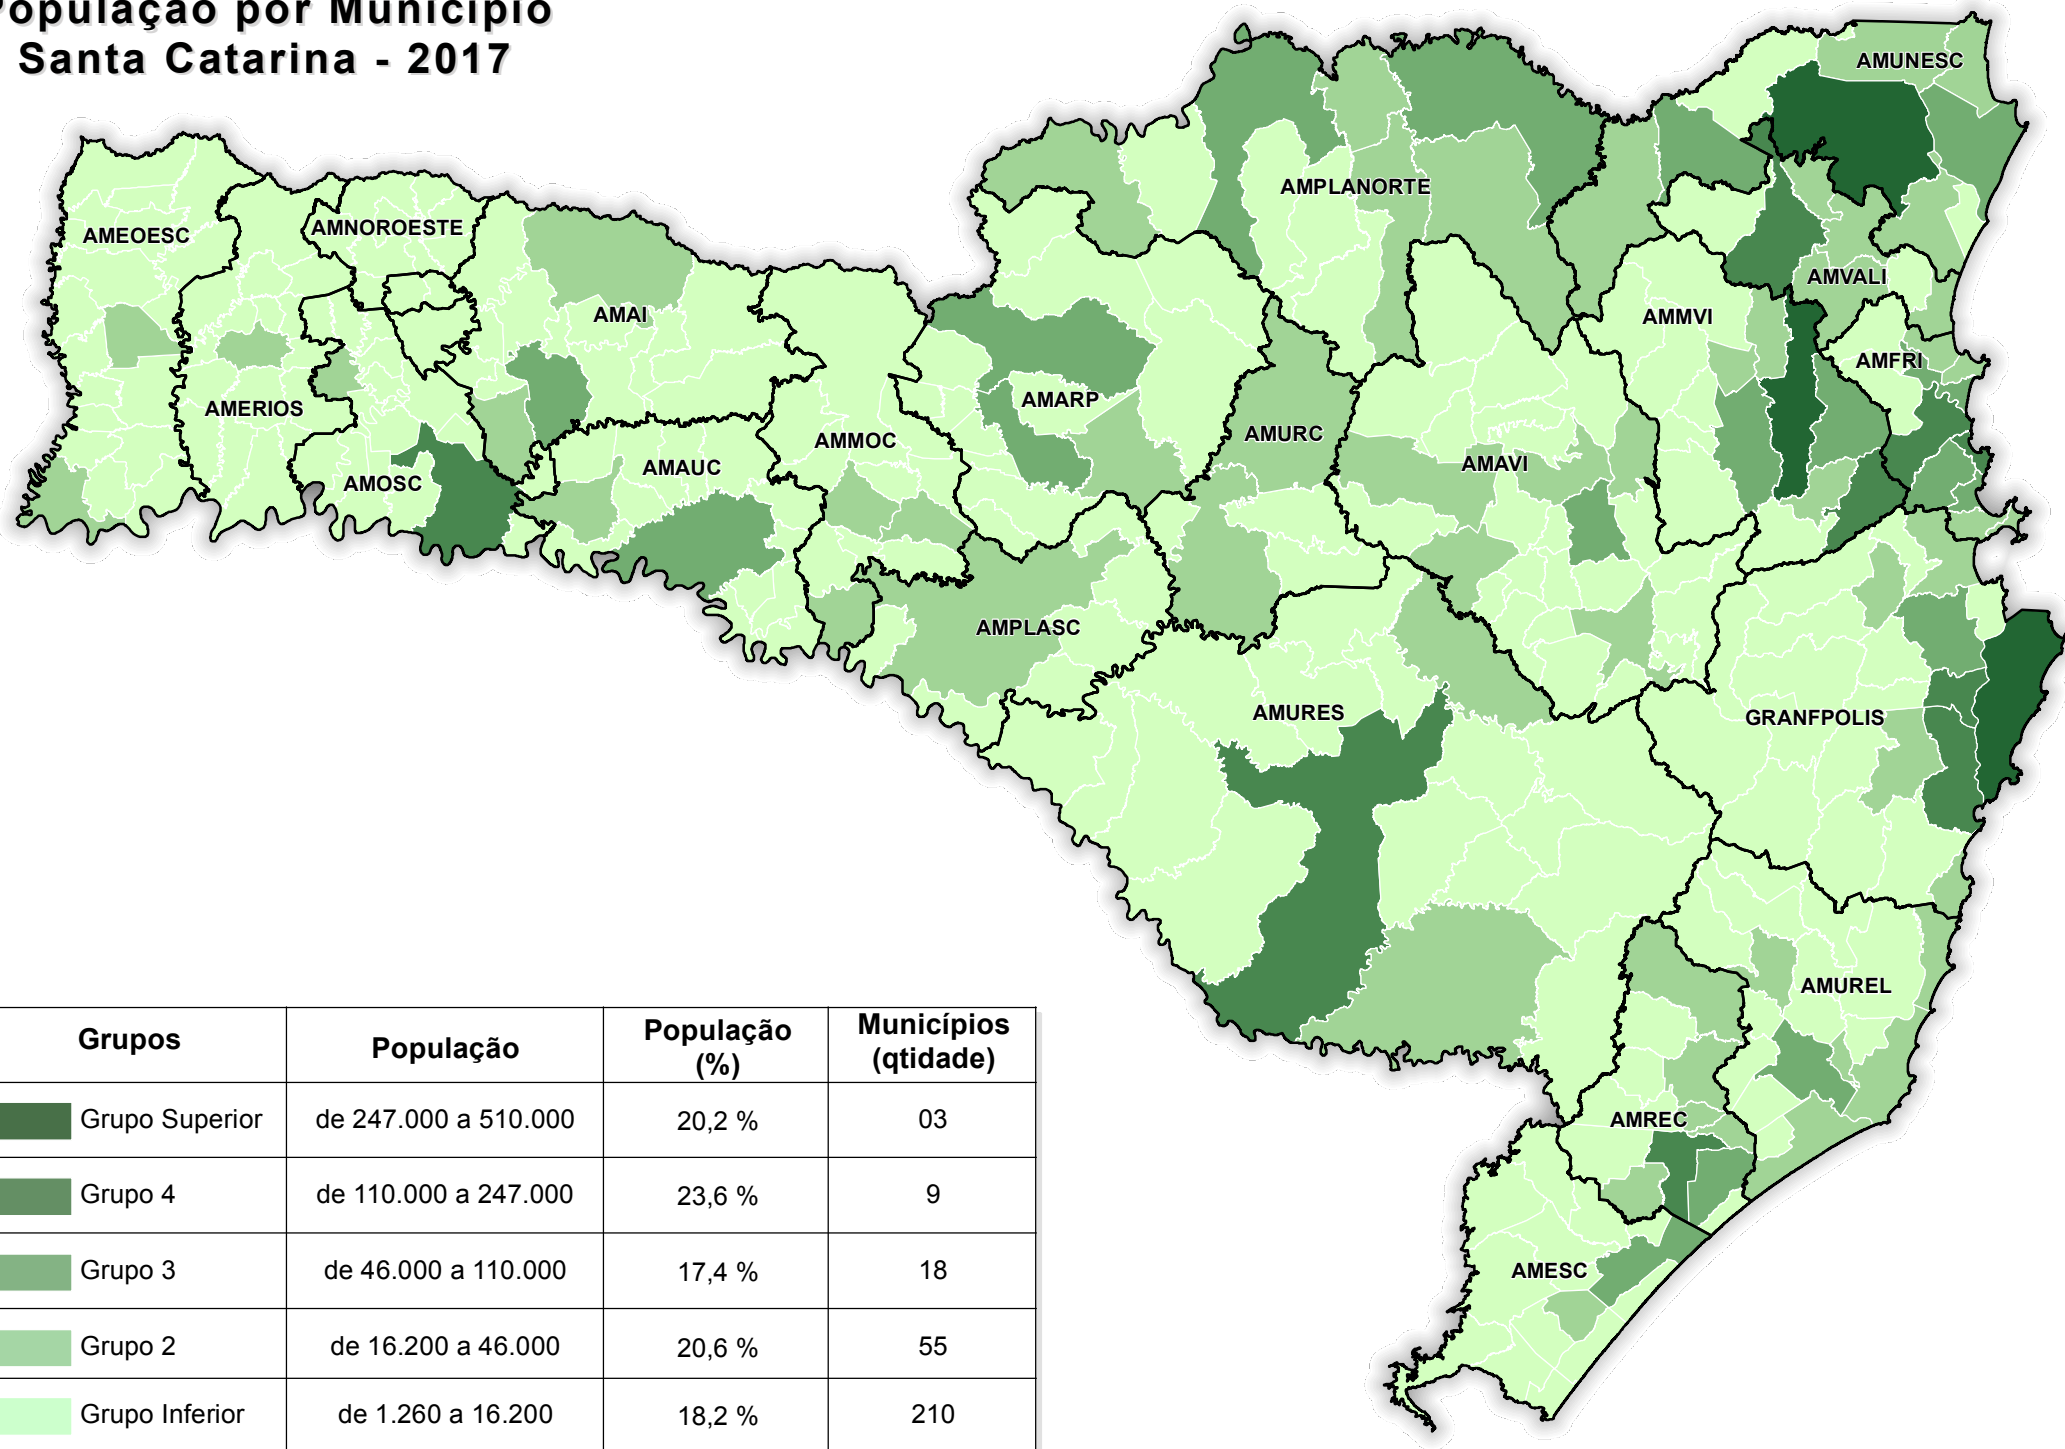

População por Município Santa Catarina - 2017

| Grupos | População | População (%) | Municípios (qtidade) |
|---|----------------------|---------------|----------------------|
|  Grupo Superior | de 247.000 a 510.000 | 20,2 % | 03 |
|  Grupo 4 | de 110.000 a 247.000 | 23,6 % | 9 |
|  Grupo 3 | de 46.000 a 110.000 | 17,4 % | 18 |
|  Grupo 2 | de 16.200 a 46.000 | 20,6 % | 55 |
|  Grupo Inferior | de 1.260 a 16.200 | 18,2 % | 210 |